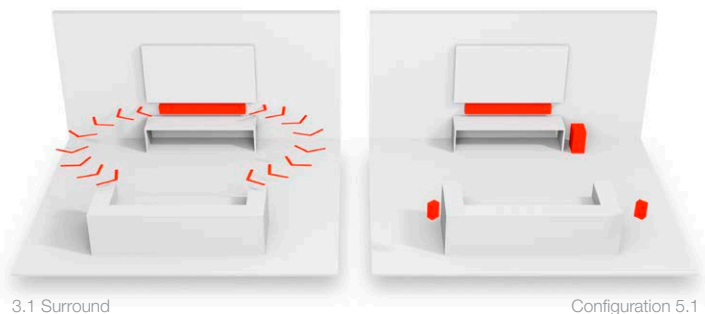

## AU-DELÀ DU MUR DU SON.

Que vous la posiez sur un meuble ou que vous l'accrochiez au mur, la barre de son HEOS Bar vous propose une expérience home cinéma HD sensationnelle sans parler de ses performances en matière de streaming musical. Repoussez les barrières sonores et obtenez le son que votre TV mérite. La barre de son HEOS Bar délivre des performances exceptionnelles et relève le niveau audio de tous les écrans TV, même des plus grands. Profitez de toute votre musique sans fil grâce à l'intégration du module HEOS.

## UN SON SURROUND SANS FIL.

HEOS Bar est une véritable barre de son à 3 canaux avec une enceinte centrale dédiée qui vous bluffera par ses effets virtuels surround captivants et la grande clarté qu'elle apporte aux dialogues de vos programmes TV préférés. Créez votre propre configuration cinéma 5.1 en l'associant au caisson de basses HEOS Subwoofer et deux enceintes HEOS en tant que canaux arrière, le tout sans fil.

## PRÊTE POUR L'ULTRA HD 4K.

La barre de son HEOS Bar est véritablement à l'épreuve du temps avec la prise en charge des dernières versions HDMI. Quatre entrées HDMI 2.0a/HDCP 2.2 veillent à ce que vous puissiez profiter de vos films en Ultra HD 4K. Si la fonction de commutation vers la technologie 4K de votre téléviseur est limitée, ne vous inquiétez pas. Connectez simplement vos sources 4K directement sur la barre de son. Afin d'obtenir le meilleur son multicanal possible, la barre de son HEOS offre une compatibilité exceptionnelle du format audio avec les technologies Dolby TrueHD et DTS-HD Master Audio.